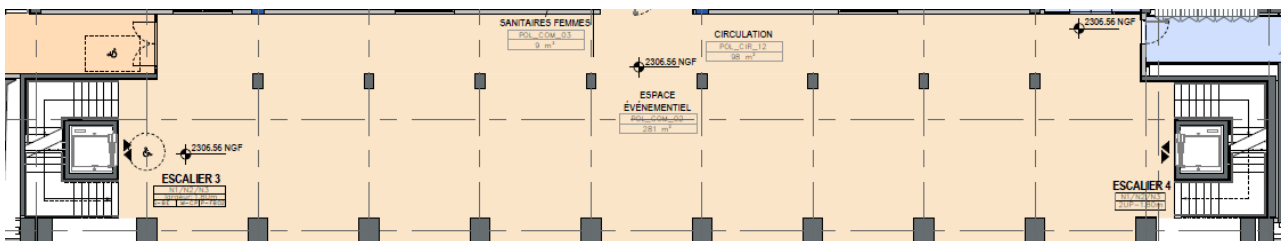

SURFACES & DESCRIPTION

- 281 m² en lien direct avec l'Arena
- Équipé de sièges modulables et confortables.
- Idéal pour organiser :
  - Accueil VIP
  - Chill Zone
  - Pauses et rencontres
  - Cocktails, lunch

ESPACE
EVENEMENTIEL

LES AVANTAGES

- Situé en prolongement de l'accueil, point de ralliement idéal
- Vue plongeante sur l'Arena
- Modulable à volonté
- Wifi haut débit

TARIFS HT 2024/2025

À partir de :

- 1/2 journée (4h maximum) : 1 141,67 €
- Journée : 1843,33 €
- Soirée (après 19h) : 1 236,67 €

ÉLÉMENTS À TÉLÉCHARGER

- [Plans](#)
- [Photos](#)

N'hésitez pas à demander un devis pour des organisations spécifiques, restauration, buffet, animations, team building et hébergement.

RENSEIGNEMENTS
DEVIS PERSONNALISES

SOGEVAB

SOGEVAB
commercial@sogevab.com

15