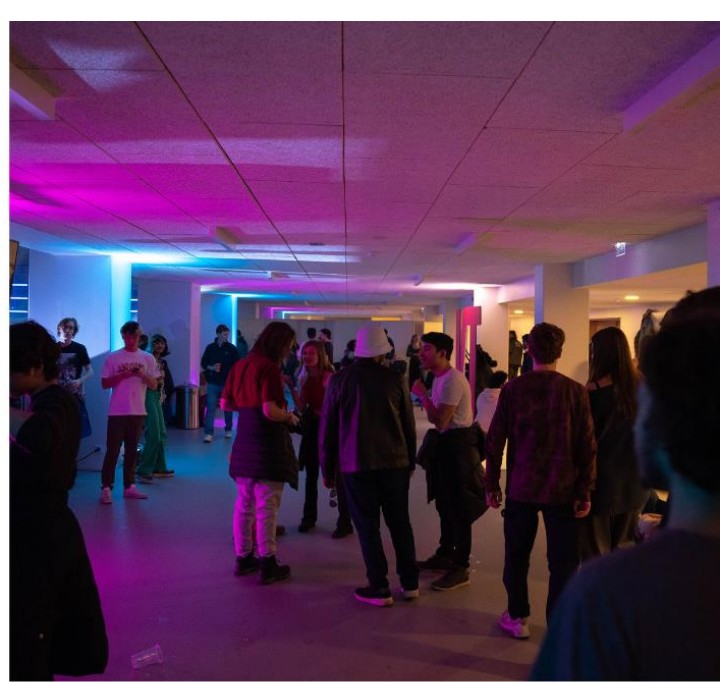

ESPACE EVENEMENTIEL