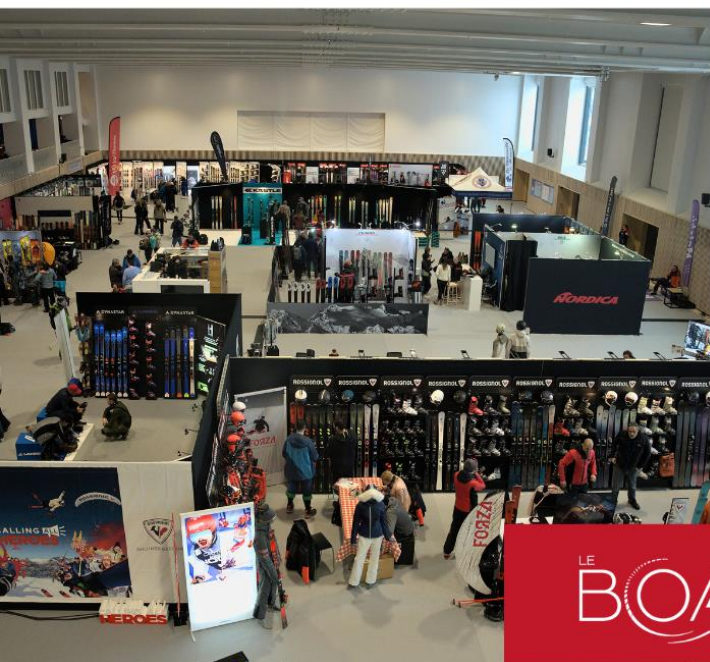

# ARENA

... 3 000 personnes

LE BOARD  
VAL THORENS