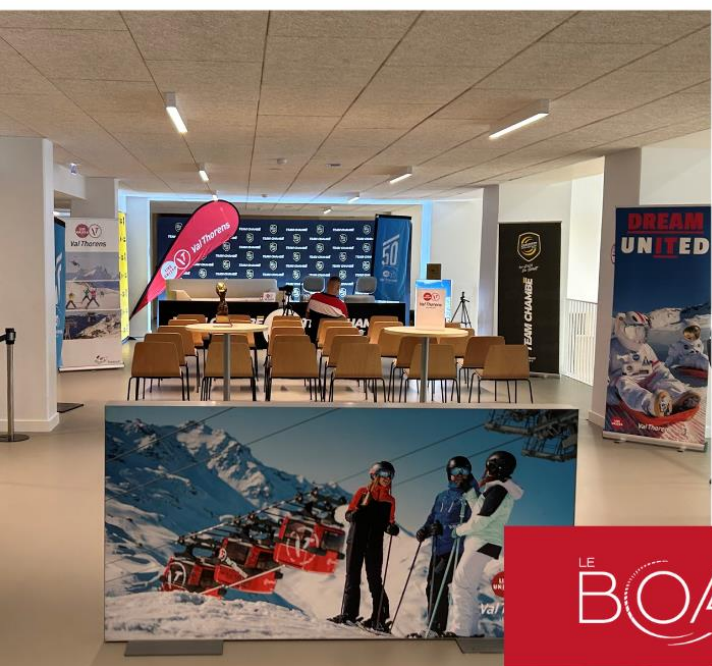

## SURFACES & DESCRIPTION

- 281 m<sup>2</sup> en lien direct avec l'Arena
- Équipé de sièges modulables et confortables.
- Idéal pour organiser :
  - Accueil VIP
  - Chill Zone
  - Pauses et rencontres
  - Cocktails, lunch