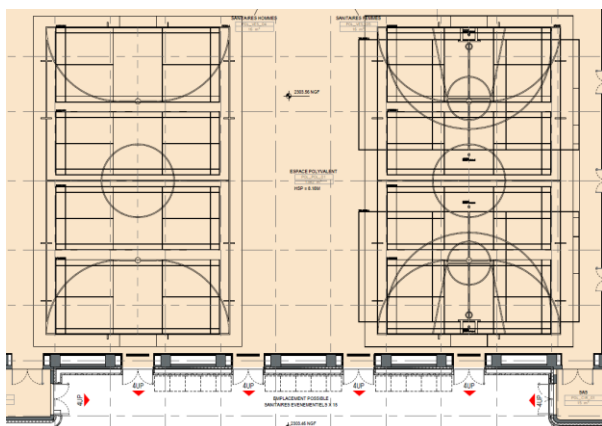

ÉLÉMENTS À TÉLÉCHARGER

- Plans : [pdf](#) / [dwg](#)
- [Photos](#)

N'hésitez pas à demander un devis pour des organisations spécifiques, restauration, buffet, animations, team building et hébergement.