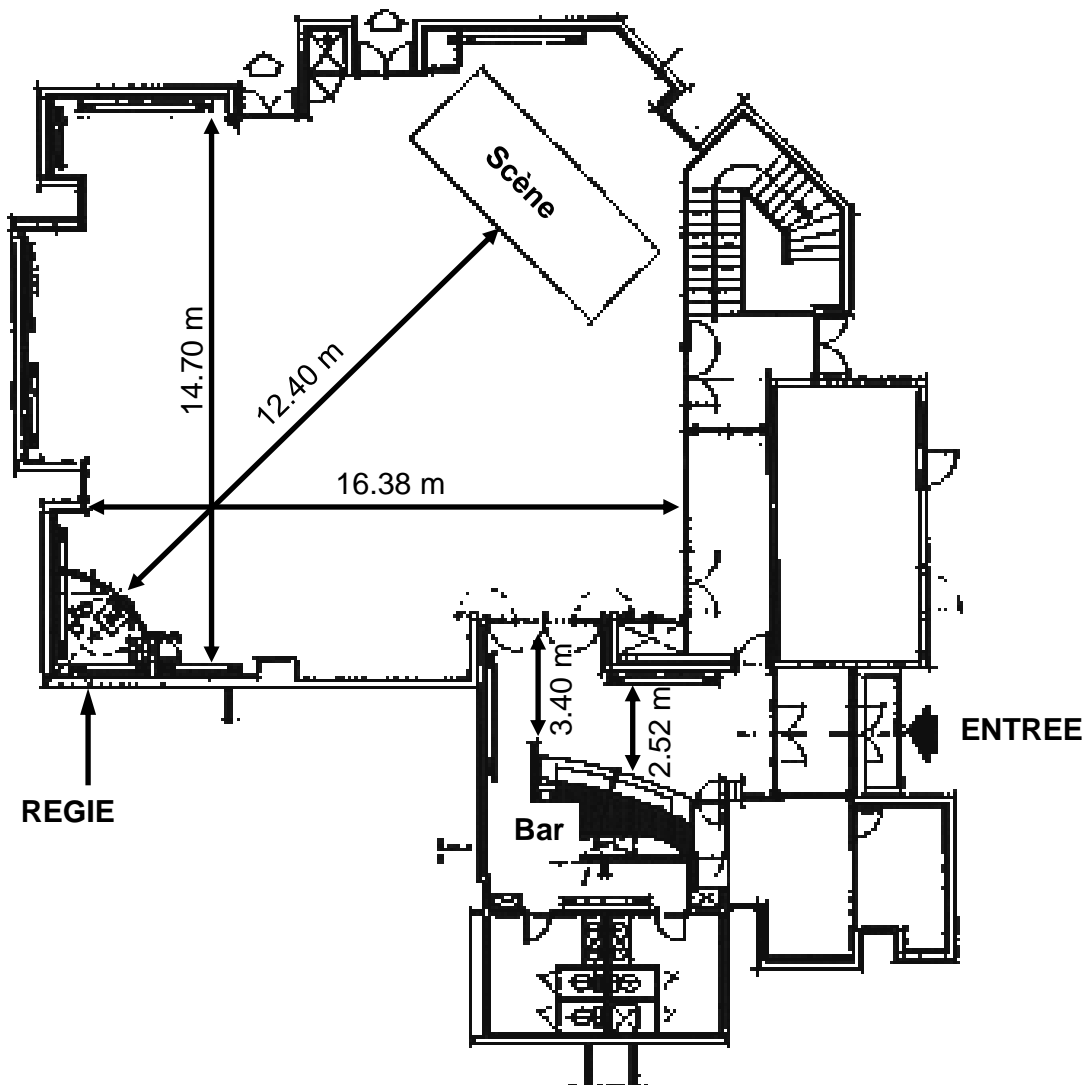

FORUM JOSEPH FONTANET

Salle de 225m²

Hauteur du sol au plafond : 3.68 m

Scène : 6 modules de l : 1m et L : 2m

Ecran : largeur : 4,15m, hauteur : 2,50m

**RENSEIGNEMENTS ET
DEVIS PERSONNALISES**

SOGEVAB

SOGEVAB
commercial@sogevab.com