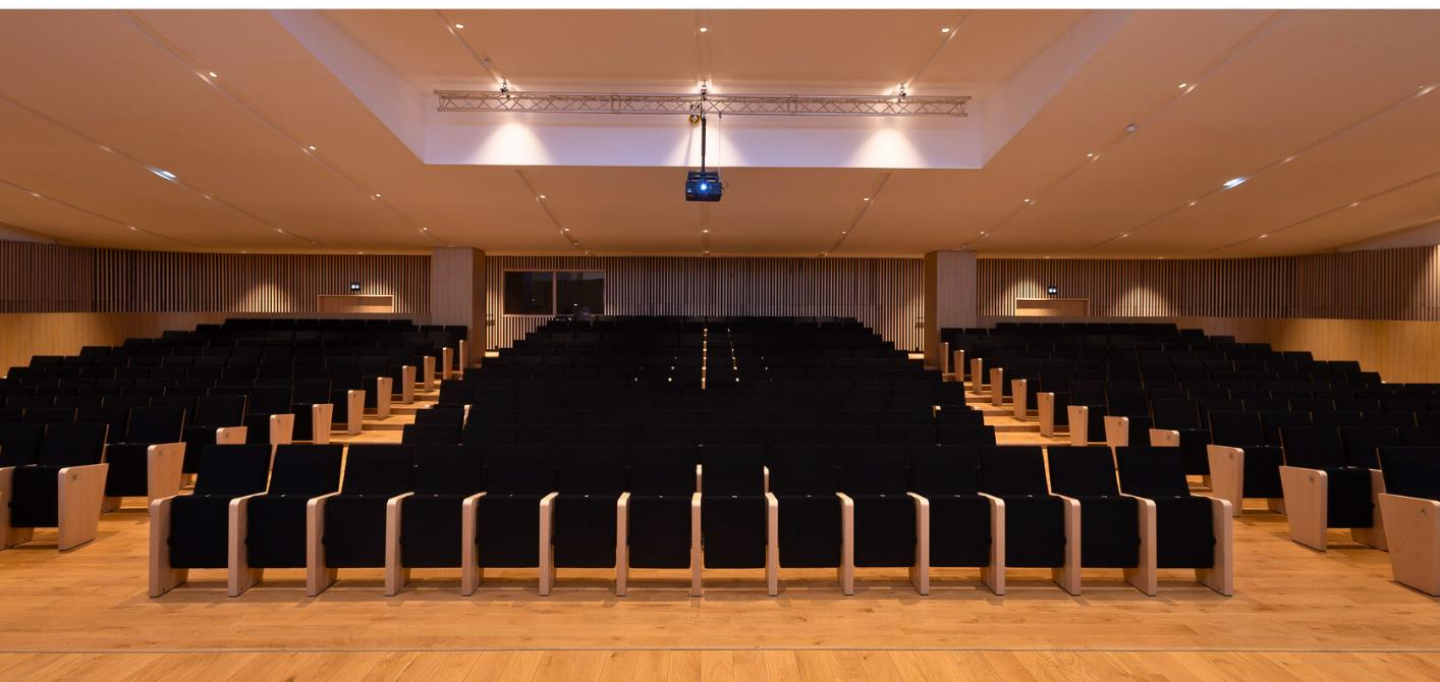

AUDITORIUM

437 places

LE BOARD
VAL THORENS