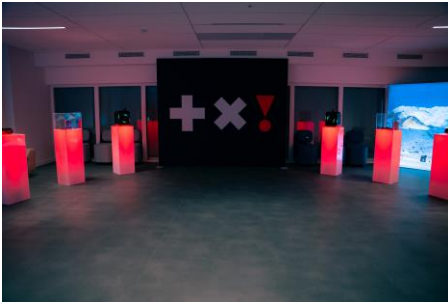

SURFACES & DESCRIPTION

- 166 m² attenant à l'Auditorium
- Équipé d'un bar et de canapés, fauteuils, tables basses.
- Idéal pour organiser :
  - Cocktails, pauses et rencontres de vos réunions
  - Réunion dans un format atypique pour favoriser les échanges
- Terrasse panoramique

ESPACE
LOUNGE

LES AVANTAGES

- Lumière naturelle offrant une vue incroyable sur les sommets de Val Thorens
- Vue plongeante sur l'Arena
- Wifi haut débit