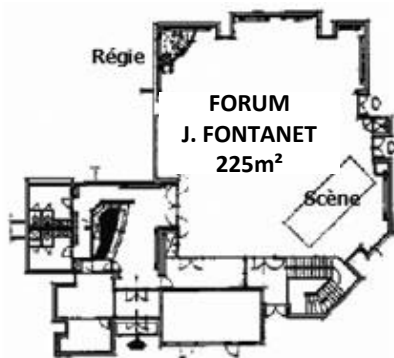

# SEMINAIRES / JOURNÉES D'ÉTUDES

SOGEVAB – Maison de Val Thorens – 73440 VAL THORENS ; 317 929 818 000 35 ;  
Document non contractuel ; IPNS ; juin 2024 ; cf CGV en caisse

© Alpcat Médias

| Configuration                             | Théâtre    | Classe     | U         | Rectangle |
|---|------------|------------|-----------|-----------|
| 1 pièce                                   | 196 places | 107 places | 83 places | 94 places |
| <b>Toutes configurations sur demande.</b> |            |            |           |           |