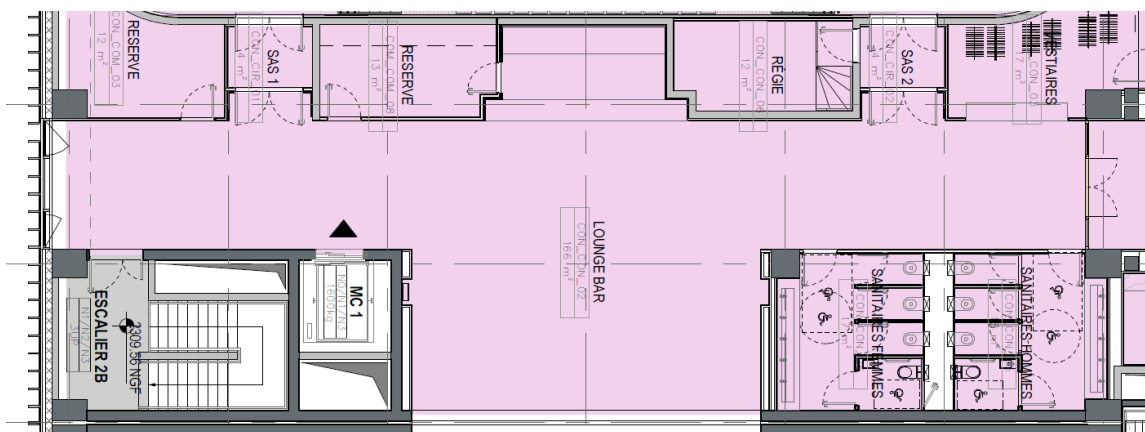

ÉLÉMENTS À TÉLÉCHARGER

- [Plans](#)
- [Photos](#)

N'hésitez pas à demander un devis pour des organisations spécifiques, restauration, buffet, animations, team building et hébergement.