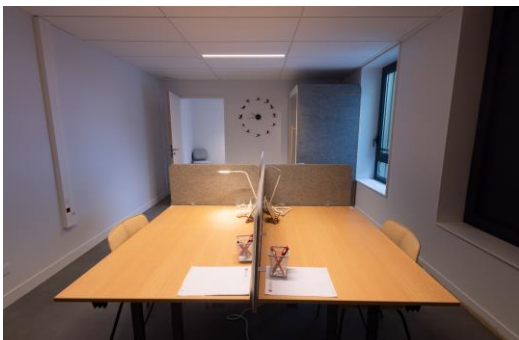

LE PLUS

7 salles de 24 à 64m² pour vos présentations de produits, réunions, ...
Possibilité de privatiser une salle de réunion

Profitez en pour vous détendre grâce à nos offres Wellness, bien-être, sports & forme