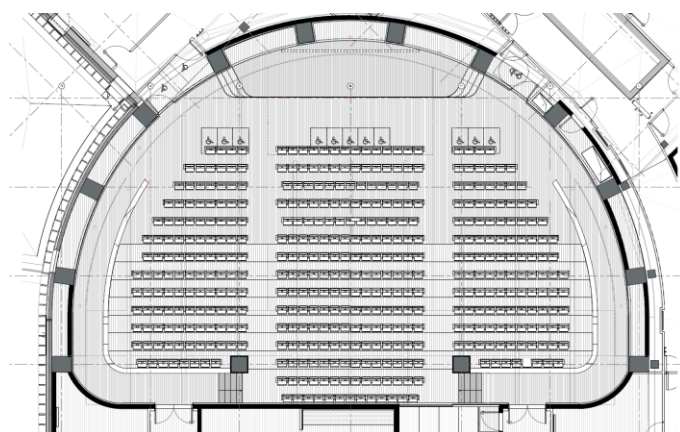

SURFACES & DESCRIPTION

- Capacité : 432 places + 5 places PMR
- Largeur : 23 m / Longueur : 19 m

SCENE : 28 m²

- Hauteur : 60 cm
- Ecran : 7x7 m
- Diffusion : 16:9
- Distance de projection : 7 m
- Lumière naturelle

EQUIPEMENTS & PRESTATIONS

- Affichage dynamique à l'accueil
- Sonorisation
- Régie technique
- Vidéo projection
- 3 loges avec cabines
- Espace Lounge, idéal pour organiser vos pauses et cocktails
- Terrasse avec vue panoramique
- Aménagement scénique et autre prestation visuelle sur devis

TARIFS HT 2024/2025

À partir de :

- 1/2 journée (4h maximum) : 1587,50 €
- Journée : 2 670,83 €
- Soirée (après 19h) : 1 837,50 €

ÉLÉMENTS À TÉLÉCHARGER

- [Plans](#)
- [Photos](#)

N'hésitez pas à demander un devis pour des organisations spécifiques, restauration, buffet, animations, team building et hébergement.

**RENSEIGNEMENTS ET
DEVIS PERSONNALISES**

SOGEVAB

SOGEVAB
commercial@sogevab.com