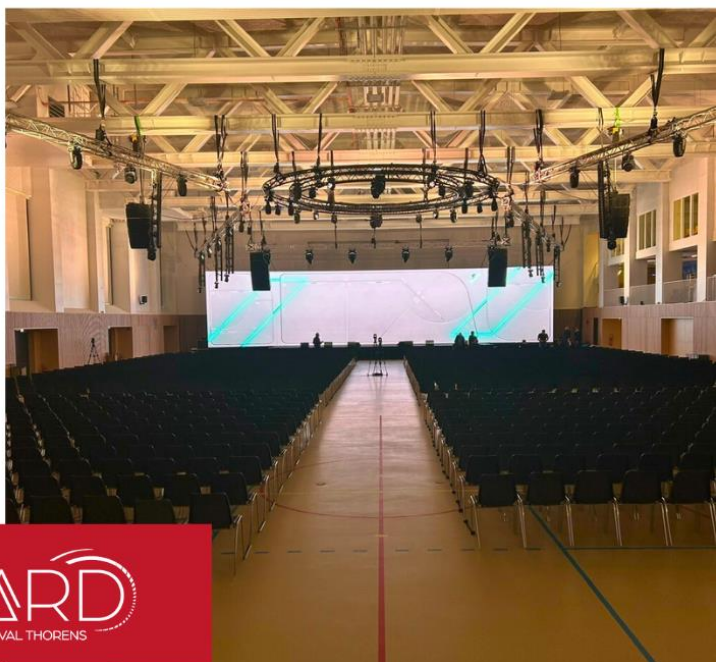

ARENA

... 3 000 personnes

LE BOARD
VAL THORENS